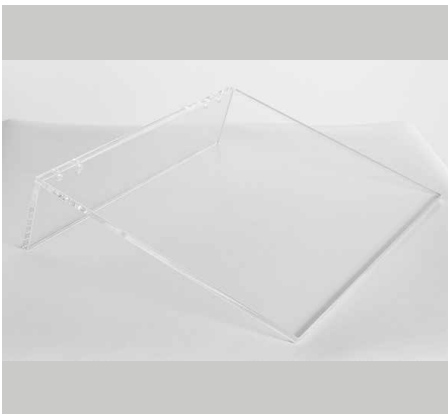

Prospektsteller

Prospektsteller aus Acrylglas.